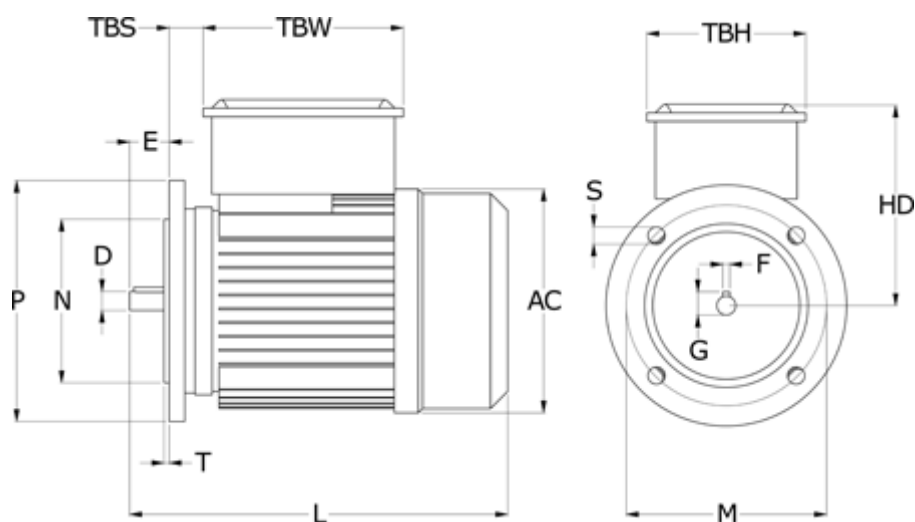

Varenummer: 25037664109
Beskrivelse: Kleedrive MY801-6 0.37kw 900 o/min
1x230V 50HZ IP55 B5

Mål

AA = 160	K = 10x13	TBS = 31.75
AC = 163	L = 290	TBW = 140.5
AD = 226	M = 165	
D = 19	N = 130	
E = 40	P = 200	
F = 6	S = 12	
G = 15.5	T = 3.5	
HD = 146	TBH = 110.5	